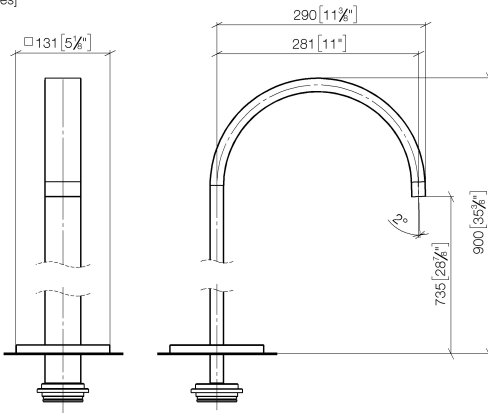

**MEM Wannenauslauf ohne Umstellung für freistehende Montage - Champagne
(22kt Gold)**

MEM

13 672 780

- Ausladung 280 mm
- Schwall
- Höhe gesamt 830 - 900 mm
- Höhe bis Luftsprudler 665 - 735 mm
- Schubrosette 130 x 130 mm
- Durchfluss max. 47,8 l/min bei 3 bar Fließdruck

Benötigtes Zubehör

UP-Bodenbefestigung -

- Max. Einbautiefe 150 mm
- Min. Einbautiefe 80 mm

35 945 970 90

13 672 780
mm [inches]

Durchflussdiagramm

13 672 780